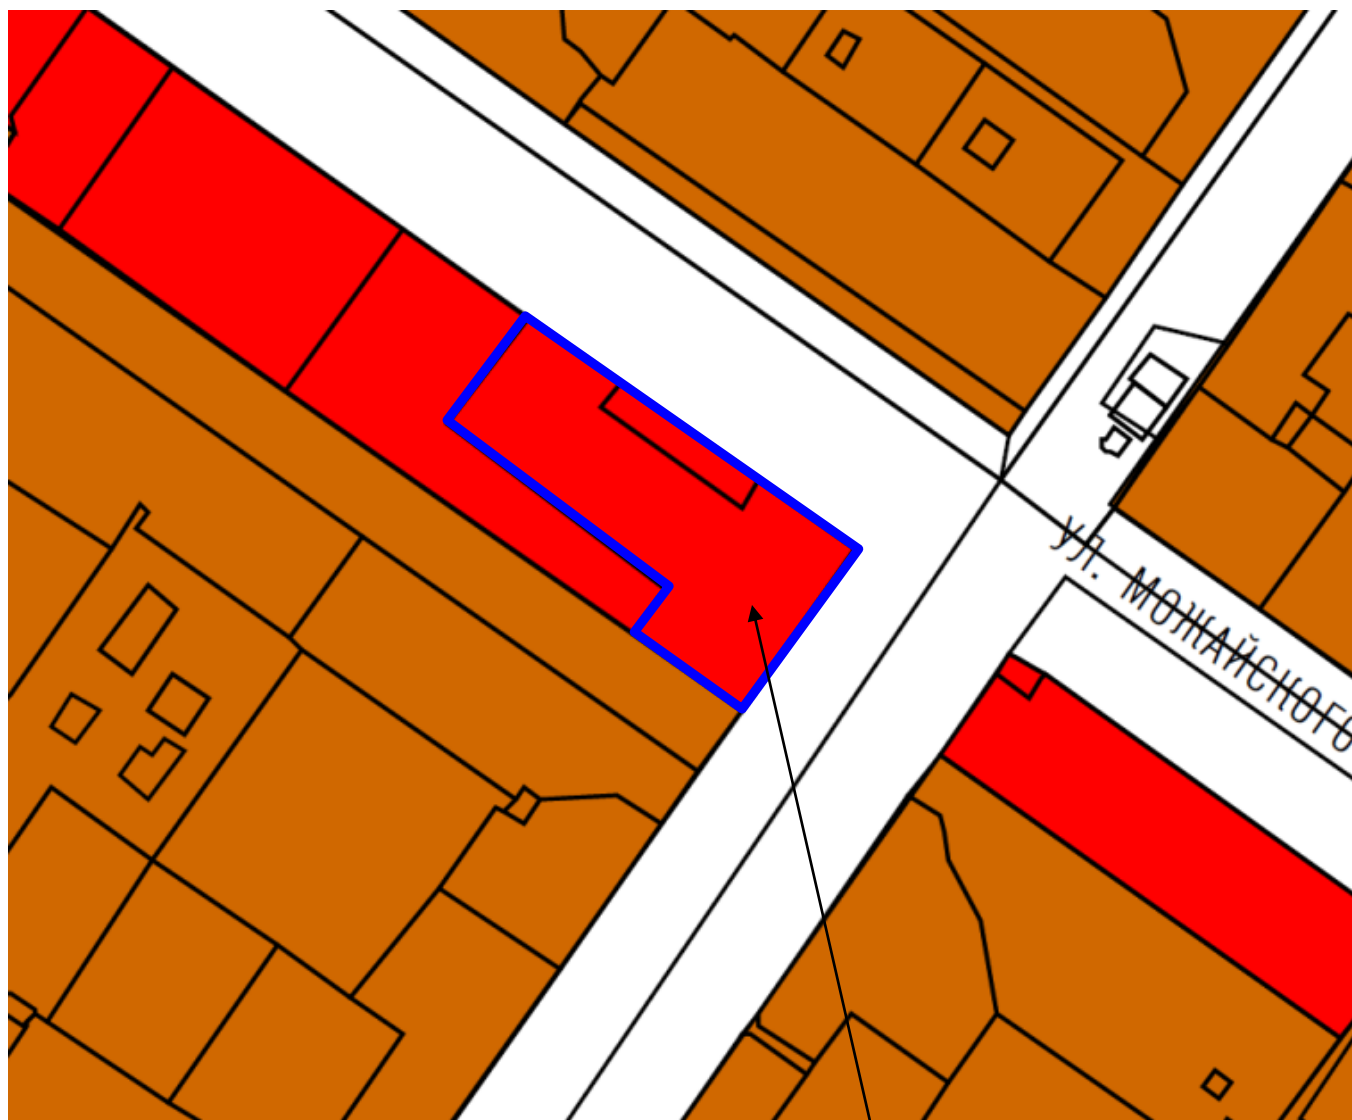

# ФРАГМЕНТ КАРТЫ ГРАДОСТРОИТЕЛЬНОГО ЗОНИРОВАНИЯ ГОРОДА ТВЕРИ

## Границы территориальных зон

Правил землепользования и застройки города Твери, утвержденных решением Тверской городской Думы от 02.07.2003 № 71

### Виды территориальных зон

#### Жилые зоны

- Ж-1. Зона индивидуальной жилой застройки
- Ж-2. Зона малоэтажной жилой застройки
- Ж-3. Зона среднеэтажной жилой застройки (не выше 8 этажей)
- Ж-4. Зона многоэтажной (высотной) жилой застройки (9 этажей и выше)
- ПЗ. Зона перспективной застройки
- Ж-сд. Зона садоводства и дачного хозяйства